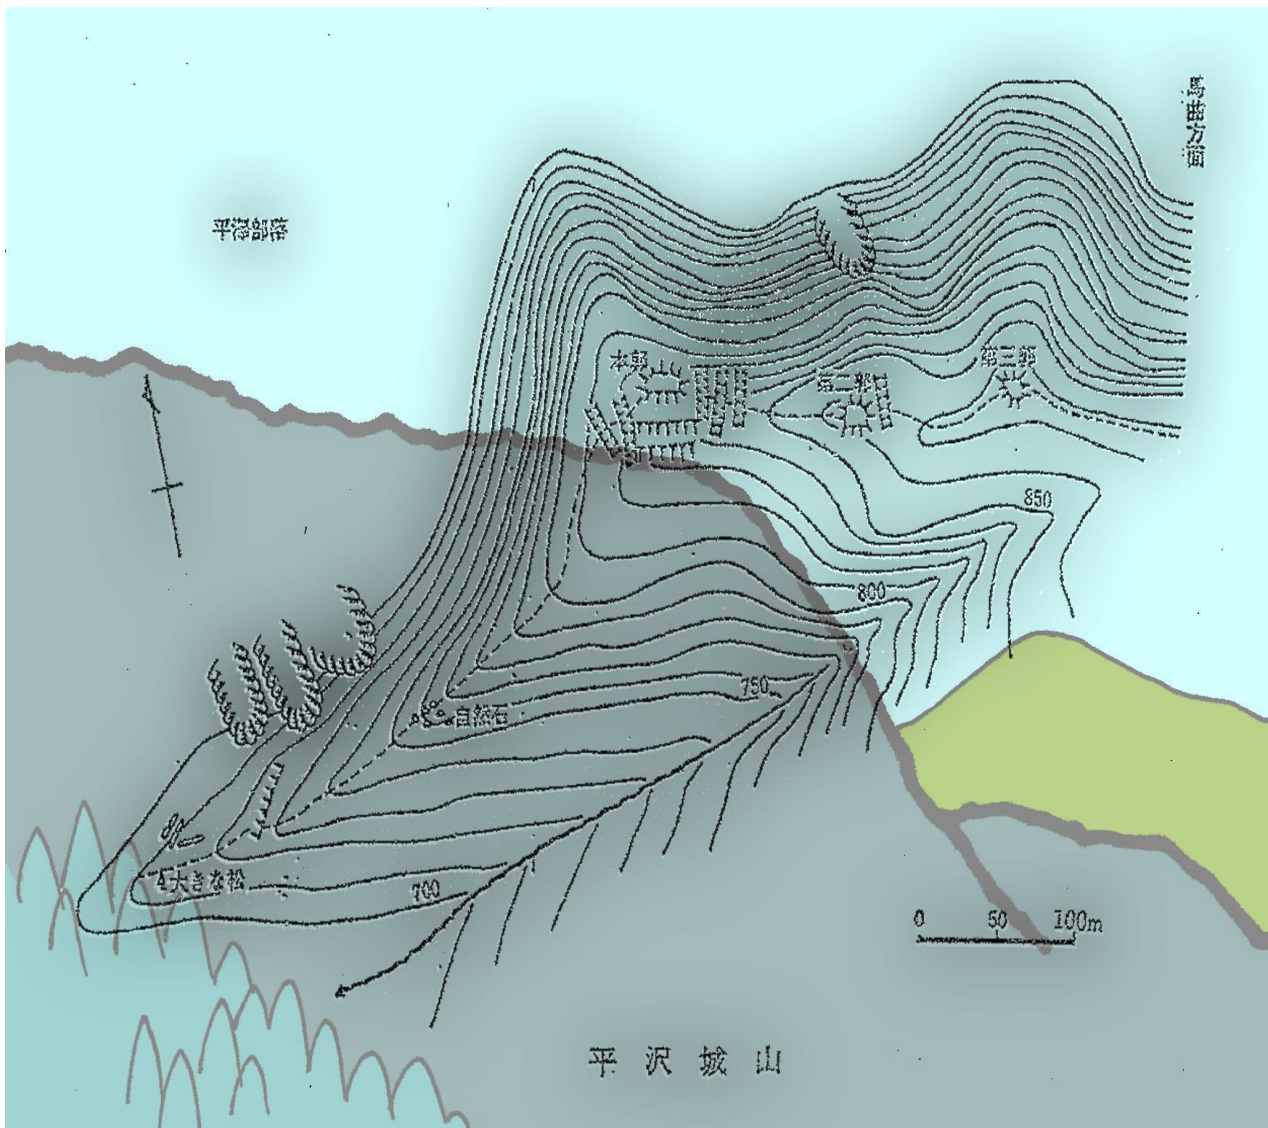

③7 平沢城跡（平沢地区）

平沢地区の東側にあり、規模は本郭・二之郭・三之郭からなる。本郭は城山ともいわれ、「義仲従士之碑」が建てられています。

最も高い場所からは、馬曲の集落を眼下に眺めることができます。

問合せ先：木島平村教育委員会

TEL 0269-82-2350